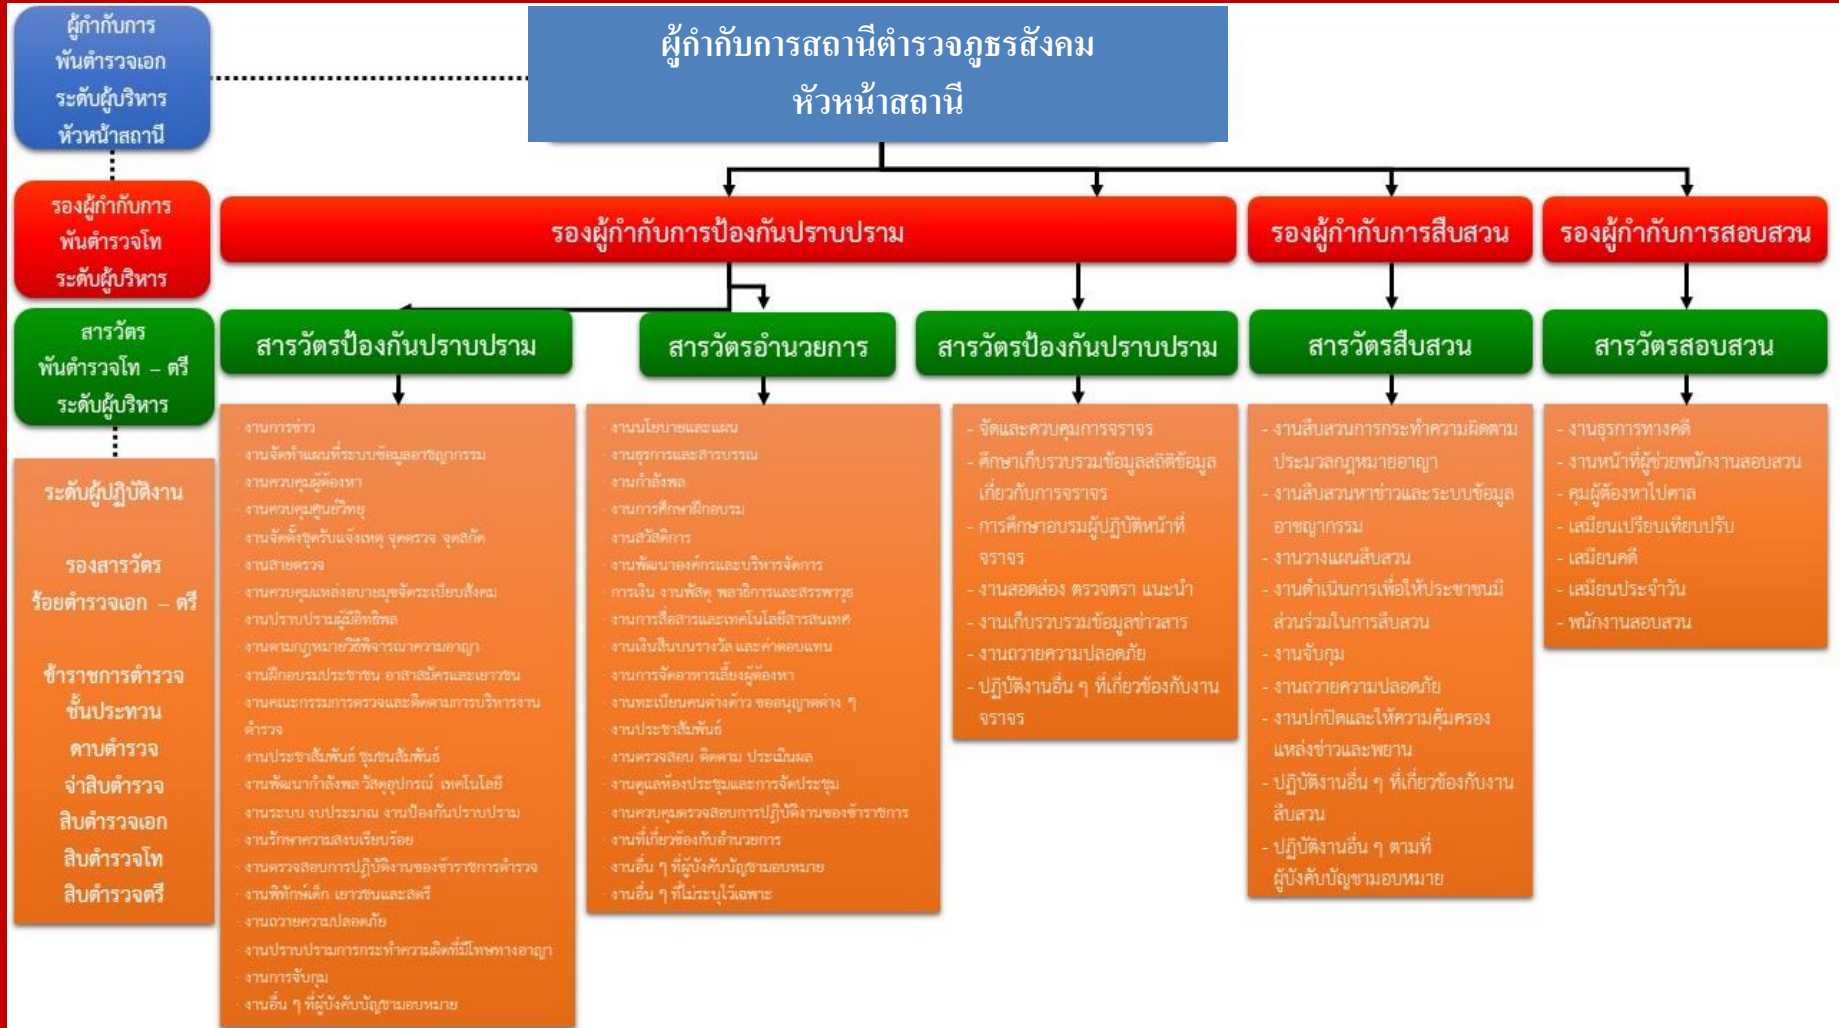

โครงสร้างสถานีตำรวจภูธรตั้งคม

- หมายเหตุ 1) รองผู้กำกับการป้องกันปราบปราม เป็นหัวหน้างานอำนาจการ งานป้องกันปราบปราม และงานจราจร
2) รองผู้กำกับการสืบสวน เป็นหัวหน้าสืบสวน
3) รองผู้กำกับการ (สอบสวน) เป็นหัวหน้างาน

สถานีตำรวจภูธรสังขม

โครงสร้างการแบ่งส่วนราชการ

สถานีตำรวจภูธรสังขม

อัตรากำลัง ชั้นสัญญาบัตร

อัตรากำลัง ชั้นสัญญาบัตร สถานีตำรวจภูธรสังขม (ข้อมูล ณ วันที่ 7 มี.ค.2567)		อัตรากำลัง ชั้นสัญญาบัตร		
ตำแหน่ง ชั้นยศ	อัตราอนุญาต	คนครอง	ปฏิบัติงานจริง	ว่าง
ผกก. (พ.ต.อ.)	1	1	1	0
รอง ผกก.(พ.ต.ท.)	3	3	3	0
สว.(พ.ต.ต.-พ.ต.ท.)	4	4	4	0
รอง สว.(ร.ต.ต.-ร.ต.อ.)	15	7	7	7
รวม	23	15	15	8